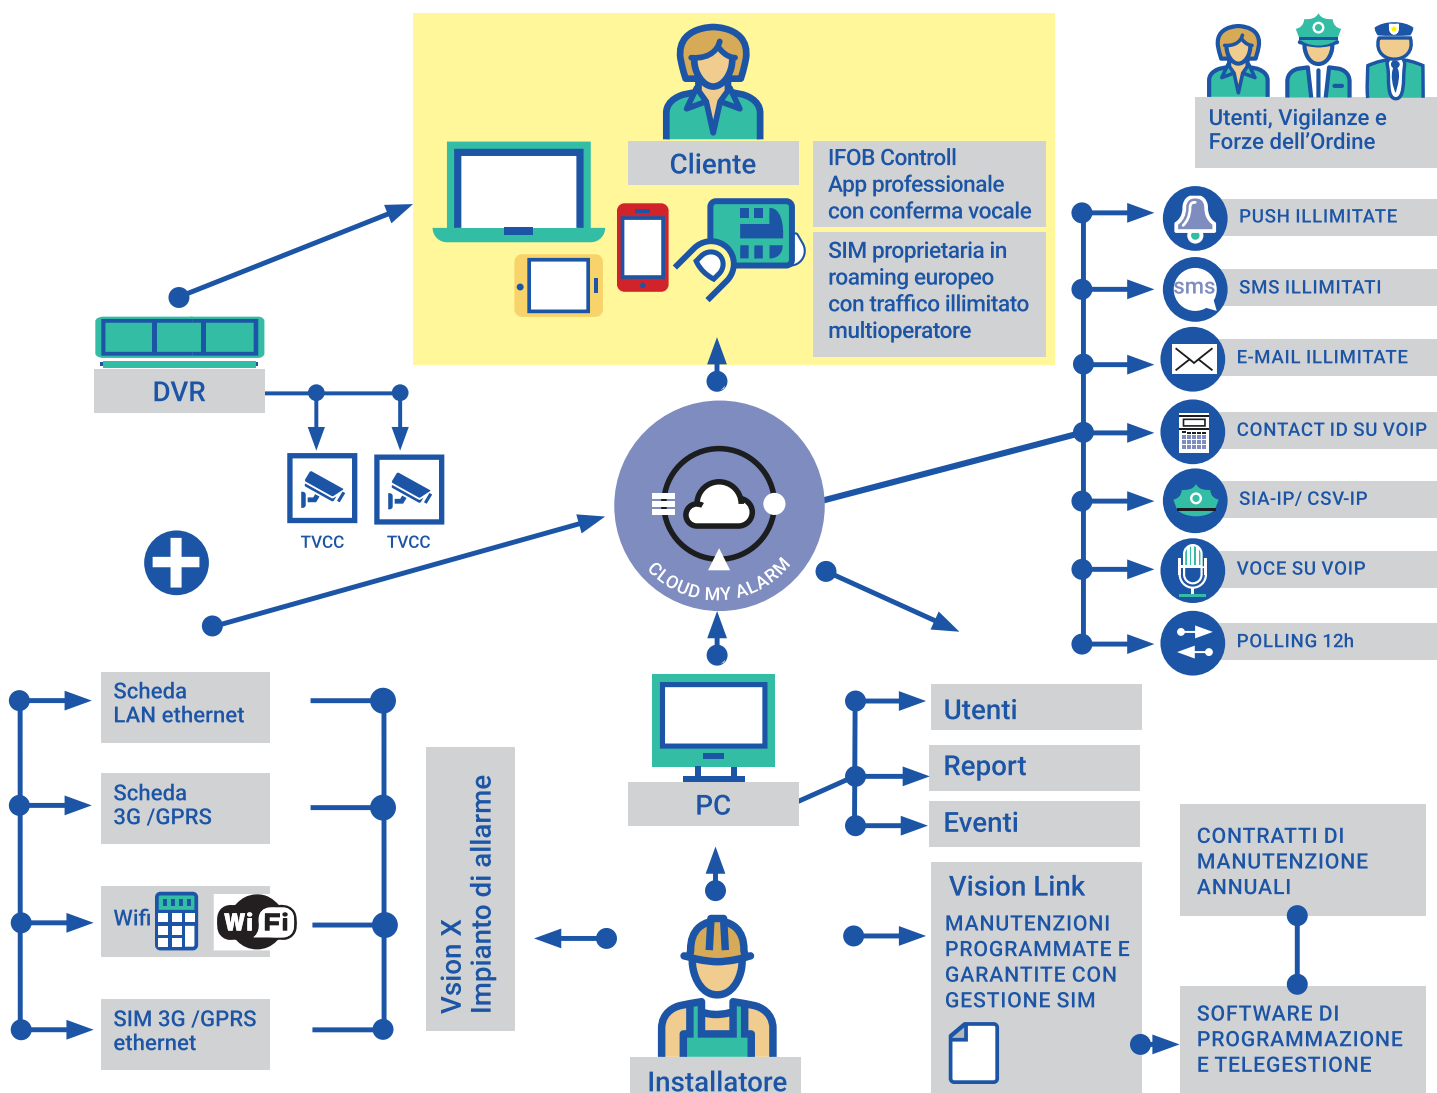

999€
+ IVA

- 1 CENTRALE ALLARME + BOX "BOSCH" VISION X
- 1 TASTIERA COMANDO PERSONALIZZABILE CP 723/33
- 1 SENSORE RADIO ANTISTRISCIAMENTO RF PR-12
- 1 CONTATTO MAGNETICO RADIO RF 3405
- 1 TELECOMANDO BIDIREZIONALE RF 110S

- DVR (CENTRALE REGISTRAZIONE VIDEO) 4 CANALI AHD + DISCO RIGIDO (1TB)
- 2 TELECAMERE (DOME) AHD VARIFOCALI 2,8 - 8 mm
- ALIMENTATORE TIPO PC 12V 5A

INSTALLAZIONE*

*contratto di assistenza annuale escluso.